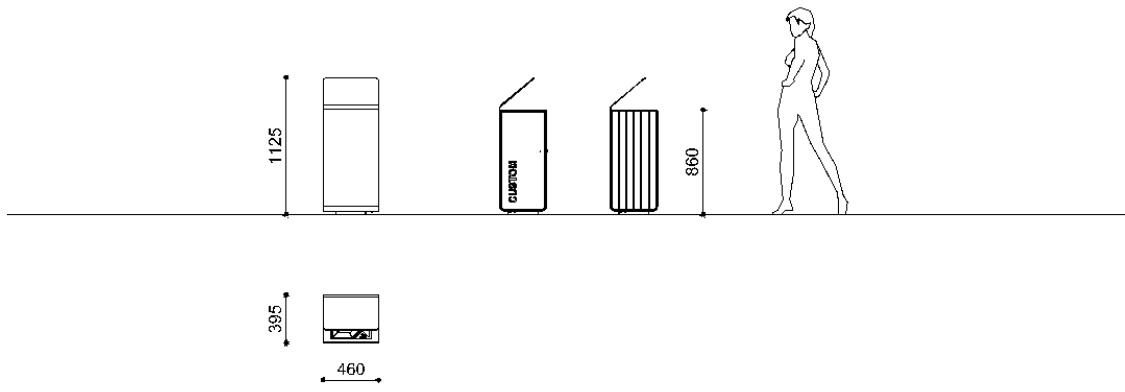

Disegno tecnico:

Ground fixings

metalco.it
info@metalco.it